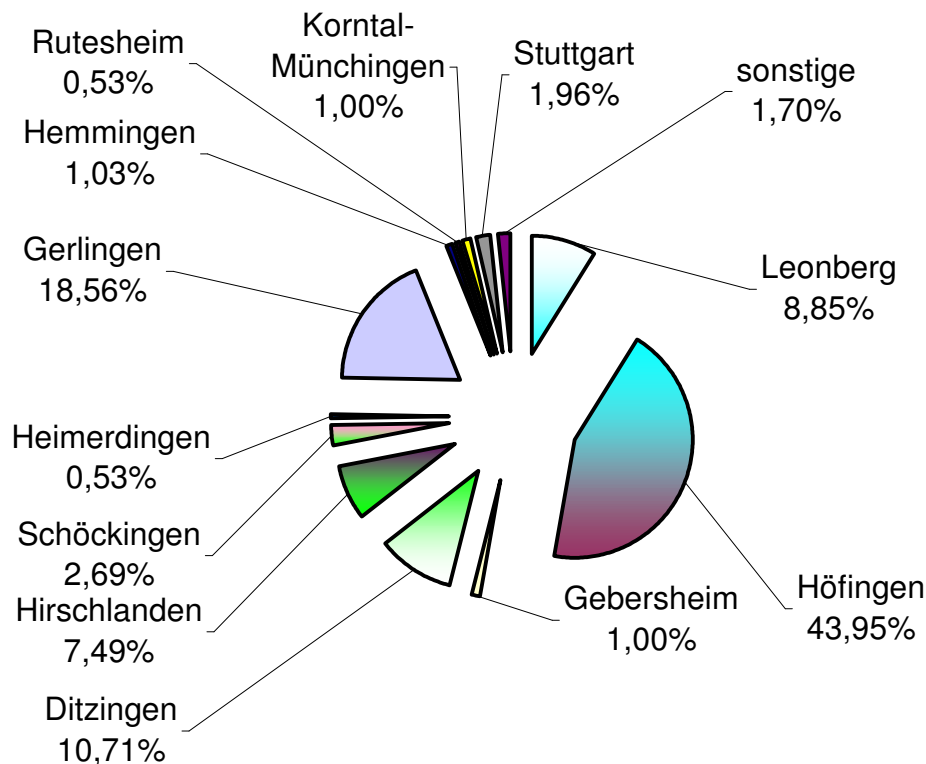

Mitgliederzusammensetzung

Teilortsverteilung	aktuell
Leonberg	266
Höfingen	1321
Gebersheim	30
Ditzingen	322
Hirschlanden	225
Schöckingen	81
Heimerdingen	16
Gerlingen	558
Hemmingen	31
Rutesheim	16
Korntal-Münchingen	30
Stuttgart	59
sonstige	51
gesamt:	3006

(Teil)Ortsverteilung

Mitgliederzusammensetzung

Ortsverteilung	aktuell
Leonberg	1617
Ditzingen	644
Gerlingen	558
Hemmingen	31
Rutesheim	16
Korntal-Münchingen	30
Stuttgart	59
sonstige	51
gesamt:	3006

Ortsverteilung (>40 Mitglieder)