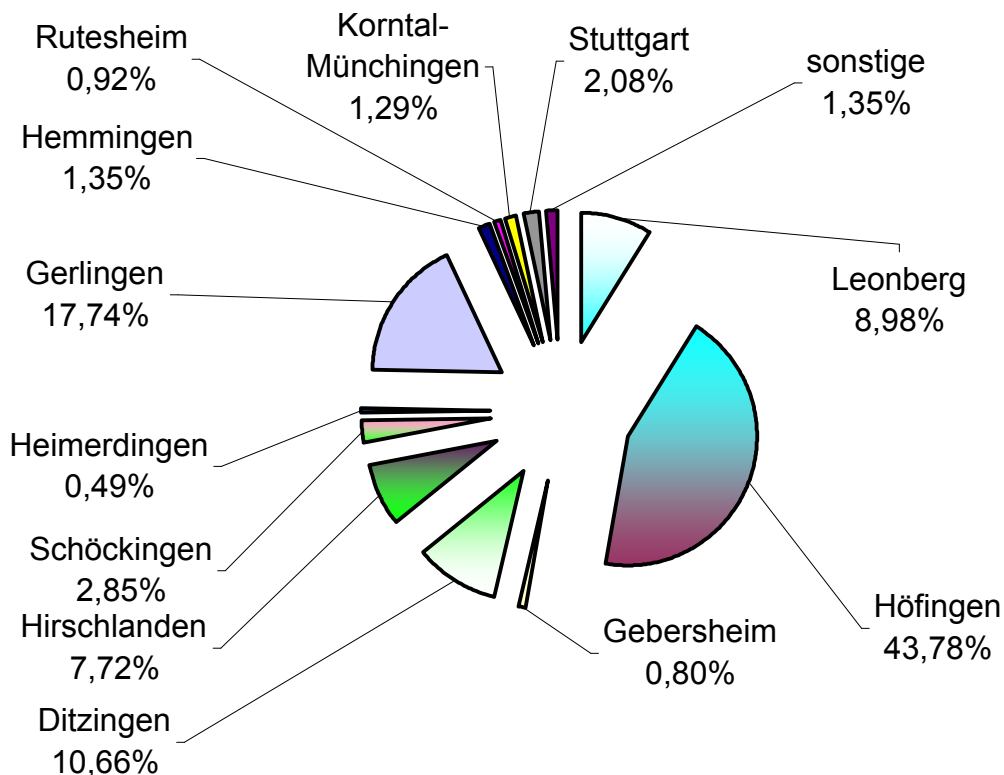

# Mitgliederzusammensetzung

Teilortsverteilung	aktuell
Leonberg	293
Höfingen	1429
Gebersheim	26
Ditzingen	348
Hirschlanden	252
Schöckingen	93
Heimerdingen	16
Gerlingen	579
Hemmingen	44
Rutesheim	30
Korntal-Münchingen	42
Stuttgart	68
sonstige	44
<b>gesamt:</b>	<b>3264</b>

(Teil)Ortsverteilung

# Mitgliederzusammensetzung

Ortsverteilung	aktuell
Leonberg	1748
Ditzingen	709
Gerlingen	579
Hemmingen	44
Rutesheim	30
Korntal-Münchingen	42
Stuttgart	68
sonstige	44
<b>gesamt:</b>	<b>3264</b>

Ortsverteilung (>40 Mitglieder)