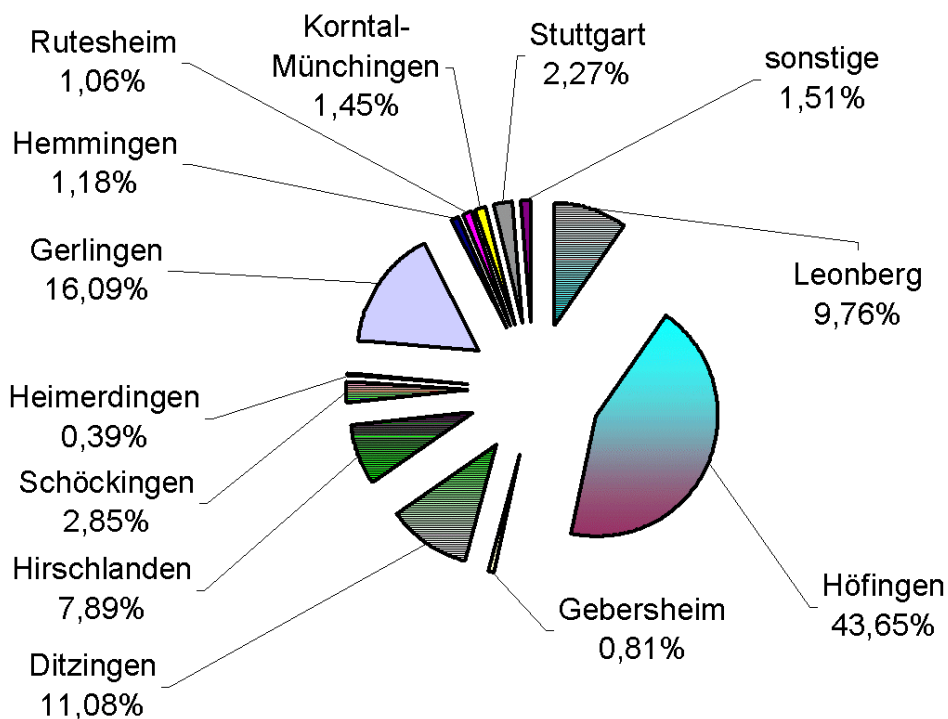

Mitgliederzusammensetzung

Teilortsverteilung	aktuell	gekündigte	gesamt
Leonberg	349	153	502
Höfingen	1560	242	1802
Gebersheim	29	3	32
Ditzingen	396	116	512
Hirschlanden	282	69	351
Schöckingen	102	16	118
Heimerdingen	14	3	17
Gerlingen	575	83	658
Hemmingen	42	11	53
Rutesheim	38	27	65
Korntal-Münchingen	52	25	77
Stuttgart	81	23	104
sonstige	54	41	95
gesamt:	3574	812	4386

(Teil)Ortsverteilung

Mitgliederzusammensetzung

Ortsverteilung	aktuell	gekündigte	gesamt
Leonberg	1938	398	2336
Ditzingen	794	204	998
Gerlingen	575	83	658
Hemmingen	42	11	53
Rutesheim	38	27	65
Korntal-Münchingen	52	25	77
Stuttgart	81	23	104
sonstige	54	41	95
gesamt:	3574	812	4386