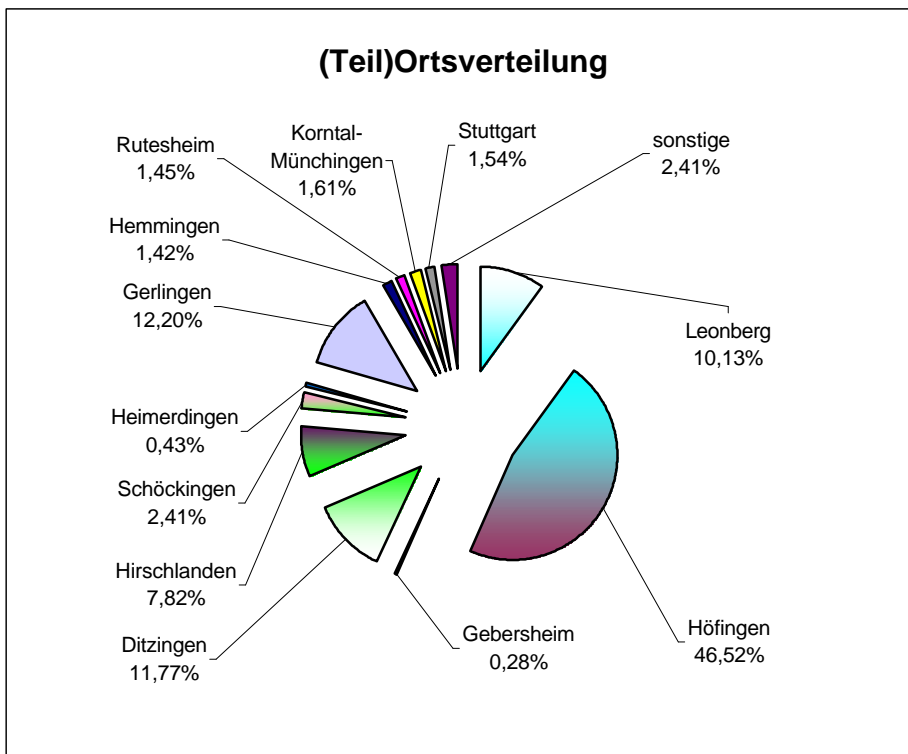

# Mitgliederzusammensetzung

29.6.2005

Teilortsverteilung	aktuell	gekündigte	gesamt
Leonberg	328	90	418
Höfingen	1506	124	1630
Gebersheim	9	2	11
Ditzingen	381	48	429
Hirschlanden	253	40	293
Schöckingen	78	12	90
Heimerdingen	14	3	17
Gerlingen	395	41	436
Hemmingen	46	3	49
Rutesheim	47	2	49
Kornal-Münchingen	52	16	68
Stuttgart	50	9	59
sonstige	78	16	49
<b>gesamt:</b>	<b>3237</b>	<b>406</b>	<b>3598</b>

# Mitgliederzusammensetzung

29.6.2005

Ortsverteilung	aktuell	gekündigte	gesamt
<b>Leonberg</b>	<b>1843</b>	216	2059
<b>Ditzingen</b>	<b>726</b>	103	829
<b>Gerlingen</b>	<b>395</b>	41	436
<b>Hemmingen</b>	<b>46</b>	3	49
<b>Rutesheim</b>	<b>47</b>	2	49
<b>Korntal-Münchingen</b>	<b>52</b>	16	68
<b>Stuttgart</b>	<b>50</b>	9	59
<b>sonstige</b>	<b>78</b>	16	49
<b>gesamt:</b>	<b>3237</b>	406	3598